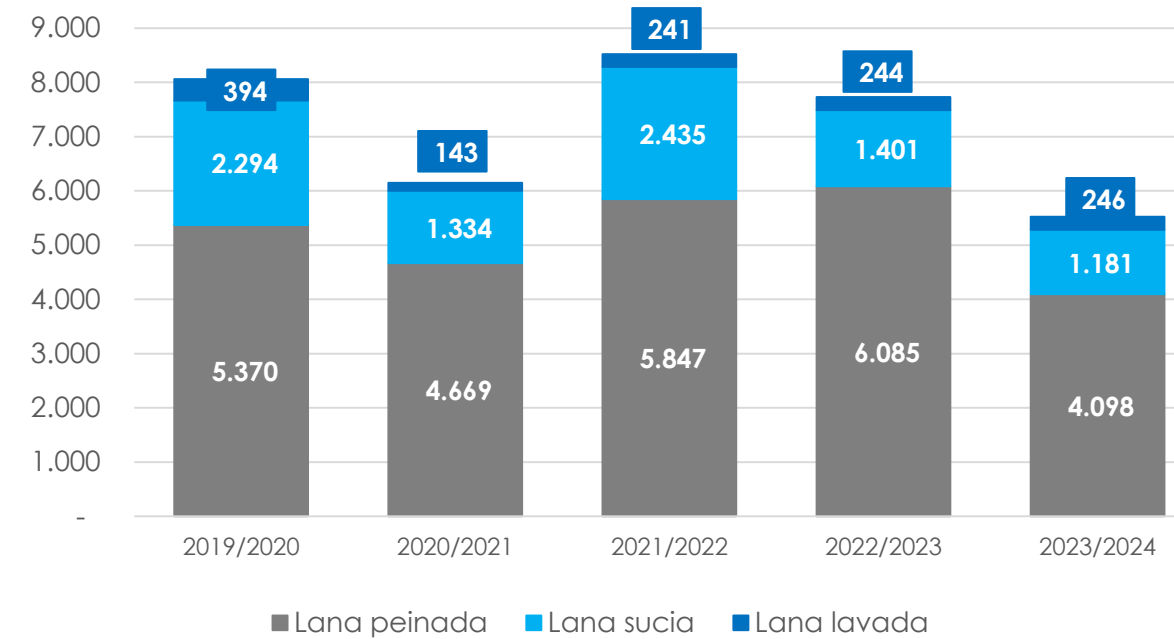

Exportación de lana (en toneladas Base Sucia)

1.469

Octubre 2023

▼ 11%

Var. interanual
Octubre 2023 vs 2022

5.525

Jul.23- Oct. 2023

▼ 29%

Var. Jul. 23- Octubre 23
vs Jul. 22 – Octubre 22

Composición de las exportaciones (en toneladas Base Sucia)

(en toneladas Base Sucia)

Composición de las exportaciones (en toneladas Base Sucia)

(en toneladas Base Sucia)