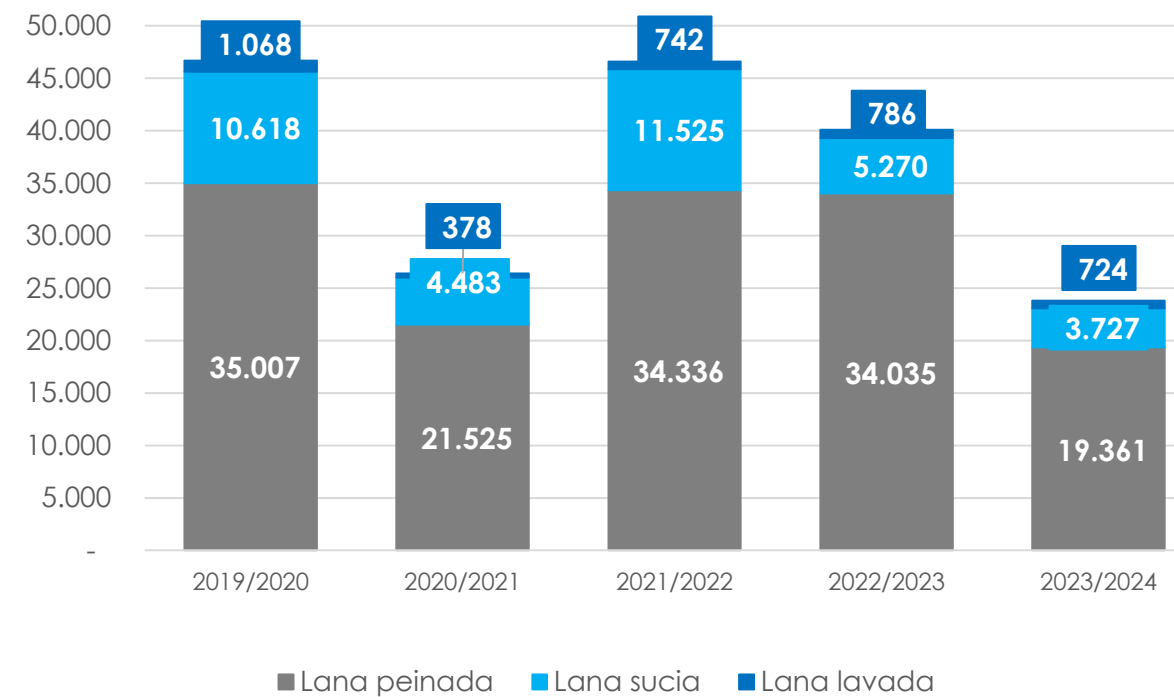

Exportación de lana (en toneladas Base Sucia)

1.469

Octubre 2023

▼ 11%

Var. interanual
Octubre 2023 vs 2022

5.525

Jul.23- Oct. 2023

▼ 29%

Var. Jul. 23- Octubre 23
vs Jul. 22 – Octubre 22

Composición de las exportaciones (en toneladas Base Sucia)

(en toneladas Base Sucia)

Composición de las exportaciones (en toneladas Base Sucia)

(en toneladas Base Sucia)

Julio/Octubre Zafra 2022/2023

Composición de las exportaciones (en miles de USD)

(en miles de USD)

Julio/Octubre Zafra 2023/2024

Exportación de lana (en miles de USD)

5.937

Octubre 2023

▼ 16%