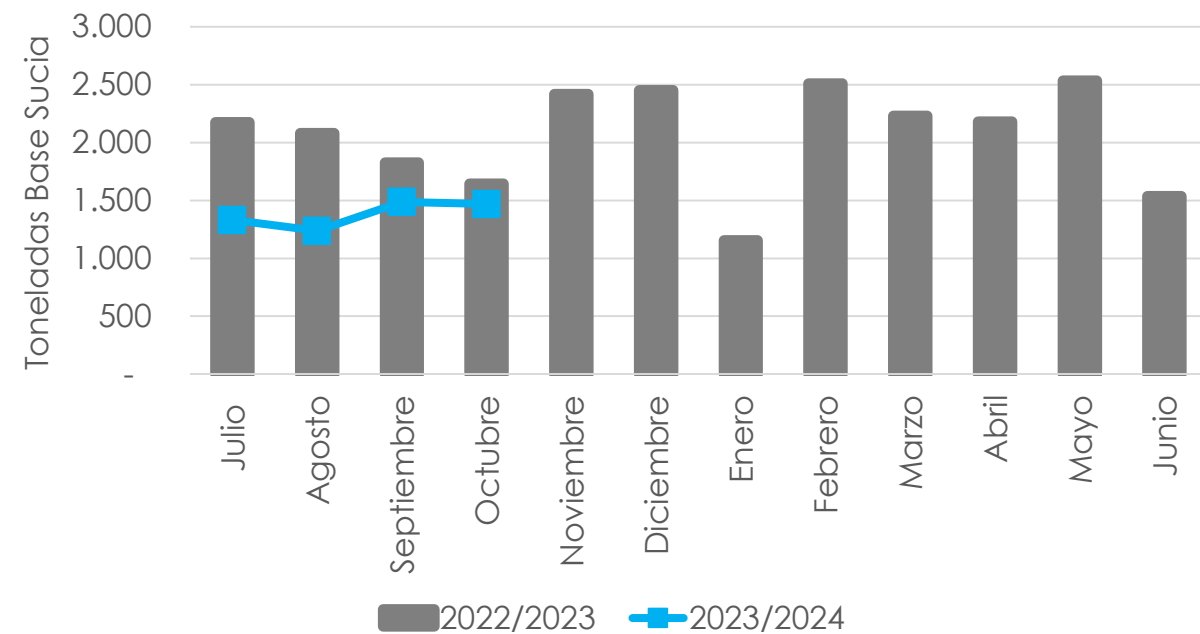

Exportación de lana (en toneladas Base Sucia)

1.469

Octubre 2023

▼ 11%

Var. interanual
Octubre 2023 vs 2022

5.525

Jul.23- Oct. 2023

▼ 29%

Var. Jul. 23- Octubre 23
vs Jul. 22 – Octubre 22

Composición de las exportaciones (en toneladas Base Sucia)

(en toneladas Base Sucia)

Composición de las exportaciones (en toneladas Base Sucia)

(en toneladas Base Sucia)